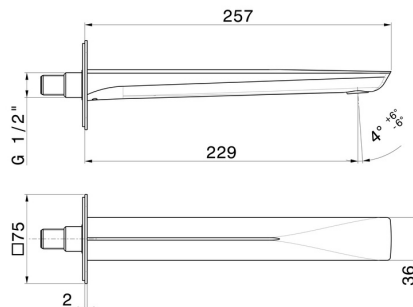

DELTA ZERO

72238.21.018

Bocca di erogazione a parete per lavabo - finitura Cromo

Con attacco da 1/2". L=229 mm

CARATTERISTICHE

Materiale	Ottone
Tecnologia	Save Water
Installazione	A parete
Bocca	Bocca lunga

DISEGNO TECNICO

DELTA ZERO

72238.21.018

Bocca di erogazione a parete per lavabo - finitura Cromo

FINITURE DISPONIBILI

21.018

Cromo

01.014