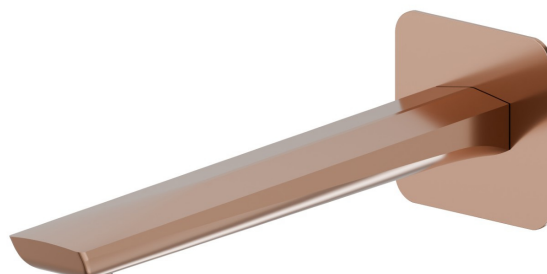

DELTA ZERO

72238.58.061

Bocca di erogazione a parete per lavabo - finitura PVD Copper Bronze

Con attacco da 1/2". L=229 mm

SAVE
WATER

PVD Copper Bronze

CARATTERISTICHE

Materiale

Ottone

Tecnologia

Save Water

Installazione

A parete

Bocca

Bocca lunga

DISEGNO TECNICO

DELTA ZERO

72238.58.061

Bocca di erogazione a parete per lavabo - finitura PVD Copper Bronze

FINITURE DISPONIBILI

58.061

PVD Copper Bronze

01.014

finitura Bianco opaco

01.093

finitura Nero opaco

21.018

finitura Cromo

58.063

finitura PVD Gun Metal

59.064

finitura PVD Brushed Gun Metal