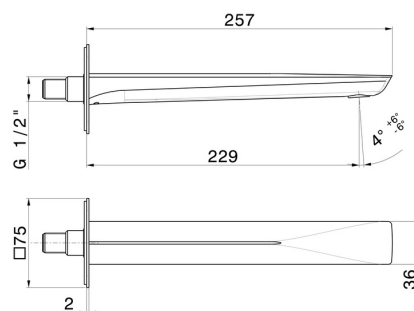

DELTA ZERO

72238.58.061

Bocca di erogazione a parete per lavabo - finitura PVD Copper Bronze

Con attacco da 1/2". L=229 mm

SAVE
WATER

PVD Copper Bronze

CARATTERISTICHE

Materiale

Ottone

Tecnologia

Save Water

Installazione

A parete

Bocca

Bocca lunga

DISEGNO TECNICO

DELTA ZERO

72238.58.061

Bocca di erogazione a parete per lavabo - finitura PVD Copper Bronze

FINITURE DISPONIBILI

58.061

PVD Copper Bronze

01.014

finitura Bianco opaco