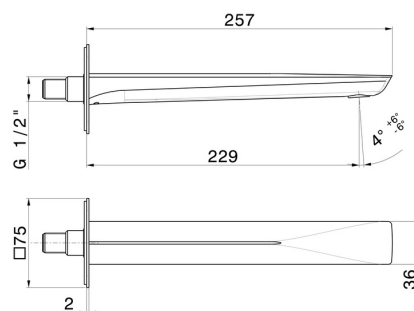

# DELTA ZERO

**72238.58.063**

Bocca di erogazione a parete per lavabo - finitura PVD Gun Metal

Con attacco da 1/2". L=229 mm

SAVE  
WATER

PVD Gun Metal

## CARATTERISTICHE

Materiale

Ottone

Tecnologia

Save Water

Installazione

A parete

Bocca

## DISEGNO TECNICO

**DELTA ZERO**

**72238.58.063**

Bocca di erogazione a parete per lavabo - finitura PVD Gun Metal

**FINITURE DISPONIBILI**

---

**58.063**

PVD Gun Metal