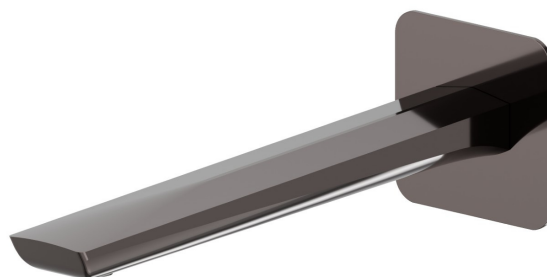

# DELTA ZERO

**72238.58.063**

Bocca di erogazione a parete per lavabo - finitura PVD Gun Metal

Con attacco da 1/2". L=229 mm

SAVE  
WATER

PVD Gun Metal

## CARATTERISTICHE

Materiale

Ottone

Tecnologia

Save Water

Installazione

A parete

Bocca

Bocca lunga

## DISEGNO TECNICO

**DELTA ZERO**

**72238.58.063**

Bocca di erogazione a parete per lavabo - finitura PVD Gun Metal

**FINITURE DISPONIBILI**

---

**58.063**

PVD Gun Metal