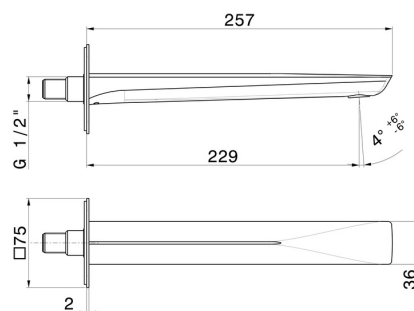

DELTA ZERO

72238.59.064

Bocca di erogazione a parete per lavabo - finitura PVD
Brushed Gun Metal

Con attacco da 1/2". L=229 mm

SAVE
WATER

PVD Brushed Gun Metal

CARATTERISTICHE

Materiale

Ottone

Tecnologia

Save Water

Installazione

A parete

Bocca

Bocca lunga

DISEGNO TECNICO

DELTA ZERO

72238.59.064

Bocca di erogazione a parete per lavabo - finitura PVD Brushed Gun Metal

FINITURE DISPONIBILI

59.064

PVD Brushed Gun Metal

01.014

finitura Bianco opaco