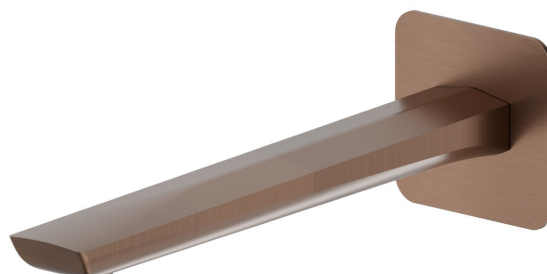

DELTA ZERO

72238.59.067

Bocca di erogazione a parete per lavabo - finitura PVD
Brushed Copper Bronze

Con attacco da 1/2". L=229 mm

SAVE
WATER

PVD Brushed Copper Bronze

CARATTERISTICHE

Materiale

Ottone

Tecnologia

Save Water

Installazione

A parete

Bocca

Bocca lunga

DISEGNO TECNICO

DELTA ZERO

72238.59.067

Bocca di erogazione a parete per lavabo - finitura PVD Brushed Copper Bronze

FINITURE DISPONIBILI

 **59.067**
PVD Brushed Copper Bronze

 **01.014**
finitura Bianco opaco

 **01.093**
finitura Nero opaco