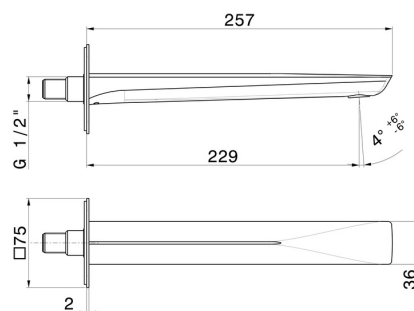

DELTA ZERO

72238.59.067

Bocca di erogazione a parete per lavabo - finitura PVD
Brushed Copper Bronze

Con attacco da 1/2". L=229 mm

SAVE
WATER

PVD Brushed Copper Bronze

CARATTERISTICHE

Materiale

Ottone

Tecnologia

Save Water

Installazione

A parete

Bocca

Bocca lunga

DISEGNO TECNICO

DELTA ZERO

72238.59.067

Bocca di erogazione a parete per lavabo - finitura PVD Brushed Copper Bronze

FINITURE DISPONIBILI

 **59.067**
PVD Brushed Copper Bronze

 **01.014**
finitura Bianco opaco

 **01.093**
finitura Nero opaco