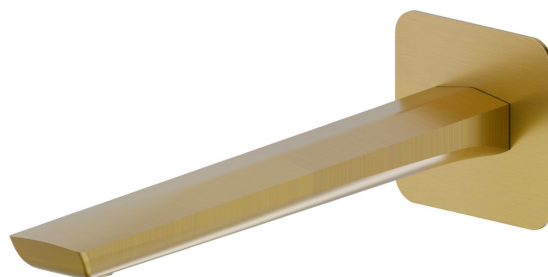

# DELTA ZERO

**72238.59.097**

Bocca di erogazione a parete per lavabo - finitura PVD  
Brushed Gold

Con attacco da 1/2". L=229 mm

PVD Brushed Gold

## CARATTERISTICHE

Materiale

Ottone

Tecnologia

Save Water

Installazione

A parete

Bocca

Bocca lunga

## **DELTA ZERO**

**72238.59.097**

Bocca di erogazione a parete per lavabo - finitura PVD Brushed Gold