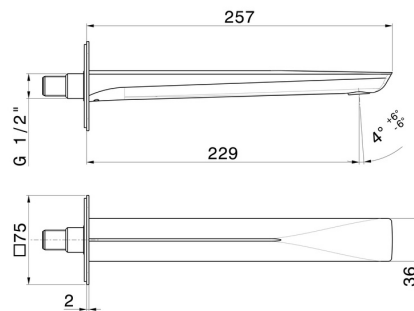

# DELTA ZERO

**72238.59.097**

Bocca di erogazione a parete per lavabo - finitura PVD  
Brushed Gold

Con attacco da 1/2". L=229 mm

PVD Brushed Gold

## CARATTERISTICHE

Materiale

Ottone

Tecnologia

Save Water

Installazione

A parete

Bocca

## DISEGNO TECNICO

## **DELTA ZERO**

**72238.59.097**

Bocca di erogazione a parete per lavabo - finitura PVD Brushed Gold