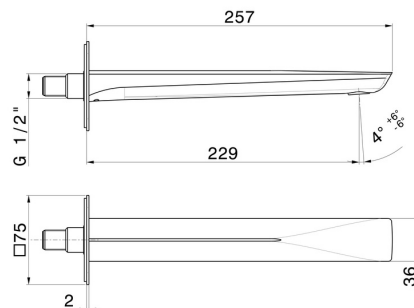

DELTA ZERO

72238.61.020

Bocca di erogazione a parete per lavabo - finitura PVD Glossy Gold

Con attacco da 1/2". L=229 mm

SAVE
WATER

PVD Glossy Gold

CARATTERISTICHE

Materiale

Ottone

Tecnologia

Save Water

Installazione

A parete

Bocca

Bocca lunga

DISEGNO TECNICO

DELTA ZERO

72238.61.020

Bocca di erogazione a parete per lavabo - finitura PVD Glossy Gold

FINITURE DISPONIBILI

61.020

PVD Glossy Gold

01.014

finitura Bianco opaco