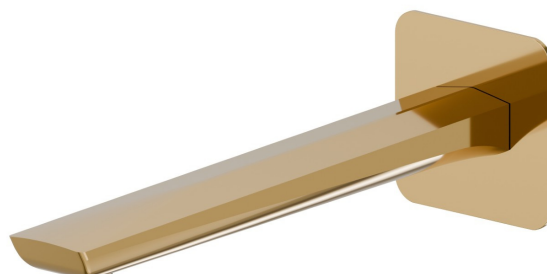

DELTA ZERO

72238.61.020

Bocca di erogazione a parete per lavabo - finitura PVD Glossy Gold

Con attacco da 1/2". L=229 mm

SAVE
WATER

PVD Glossy Gold

CARATTERISTICHE

Materiale

Ottone

Tecnologia

Save Water

Installazione

A parete

Bocca

Bocca lunga

DISEGNO TECNICO

DELTA ZERO

72238.61.020

Bocca di erogazione a parete per lavabo - finitura PVD Glossy Gold

FINITURE DISPONIBILI

61.020

PVD Glossy Gold

01.014

finitura Bianco opaco

01.093

finitura Nero opaco

21.018

finitura Cromo

58.061

finitura PVD Copper Bronze

58.063

finitura PVD Gun Metal