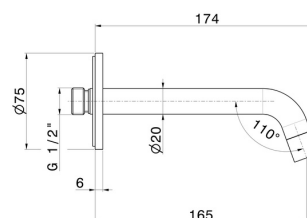

**XT**

**16854.21.018**

Bocca di erogazione a parete per lavabo con attacco da 1/2" -  
finitura Cromo

L=165 mm

SAVE  
WATER

Cromo

## CARATTERISTICHE

Materiale

**Ottone**

Tecnologia

**Save Water**

Installazione

**A parete**

Bocca

**Bocca standard**

Tipo di foro

**Monoforo**

## DISEGNO TECNICO

**Anteprima AR**  
provalo nella tua casa

**Ulteriori dettagli**  
sul nostro [sito web](#)

**XT**

**16854.21.018**

Bocca di erogazione a parete per lavabo con attacco da 1/2" - finitura Cromo