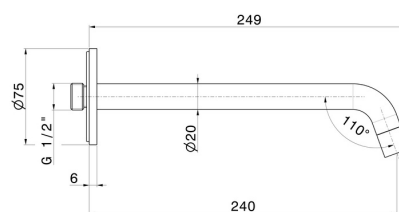

**XT**

**16855.21.018**

Bocca di erogazione a parete per lavabo con attacco da 1/2" -  
finitura Cromo

L=240 mm

SAVE  
WATER

Cromo

#### CARATTERISTICHE

Materiale

**Ottone**

Tecnologia

**Save Water**

Installazione

**A parete**

Bocca

**Bocca lunga**

Tipo di foro

**Monoforo**

#### DISEGNO TECNICO

**XT**

**16855.21.018**

Bocca di erogazione a parete per lavabo con attacco da 1/2" - finitura Cromo