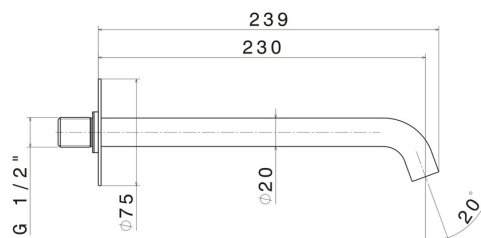

## X-STEEL 316

**29481X.50.050**

Bocca di erogazione a parete per lavabo con attacco da 1/2" -  
finitura Acciaio Inox

L=230 mm

Acciaio Inox

### CARATTERISTICHE

Materiale	<b>Acciaio Inox</b>
Tecnologia	<b>Save Water</b>
Installazione	<b>A parete</b>
Tipo di foro	<b>Monoforo</b>

### DISEGNO TECNICO

**X-STEEL 316**

**29481X.50.050**

Bocca di erogazione a parete per lavabo con attacco da 1/2" - finitura Acciaio Inox

**FINITURE DISPONIBILI**

---

**50.050**

Acciaio Inox