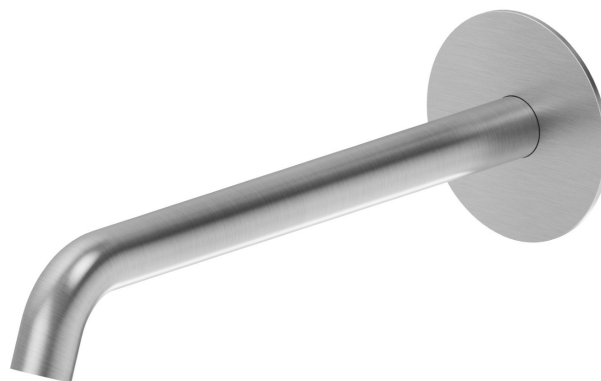

## X-STEEL 316

**29481X.50.050**

Bocca di erogazione a parete per lavabo con attacco da 1/2" -  
finitura Acciaio Inox

L=230 mm

Acciaio Inox

### CARATTERISTICHE

Materiale	<b>Acciaio Inox</b>
Tecnologia	<b>Save Water</b>
Installazione	<b>A parete</b>
Tipo di foro	<b>Monoforo</b>

### DISEGNO TECNICO

**X-STEEL 316**

**29481X.50.050**

Bocca di erogazione a parete per lavabo con attacco da 1/2" - finitura Acciaio Inox

**FINITURE DISPONIBILI**

---

**50.050**

Acciaio Inox

**59.064**

finitura PVD Brushed Gun Metal

**59.067**

finitura PVD Brushed Copper Bronze

**59.097**

finitura PVD Brushed Gold

**59.098**

finitura PVD Brushed Pale Gold