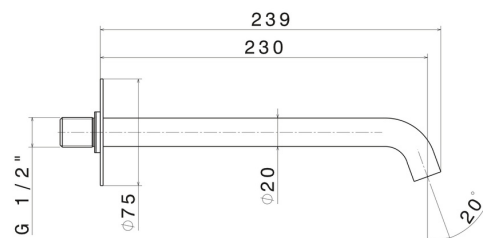

X-STEEL 316

29481X.59.064

Bocca di erogazione a parete per lavabo con attacco da 1/2" -
finitura PVD Brushed Gun Metal

L=230 mm

PVD Brushed Gun Metal

CARATTERISTICHE

Materiale	Acciaio Inox
Tecnologia	Save Water
Installazione	A parete
Tipo di foro	Monoforo

DISEGNO TECNICO

X-STEEL 316

29481X.59.064

Bocca di erogazione a parete per lavabo con attacco da 1/2" - finitura PVD Brushed Gun Metal

FINITURE DISPONIBILI

59.064

PVD Brushed Gun Metal

50.050