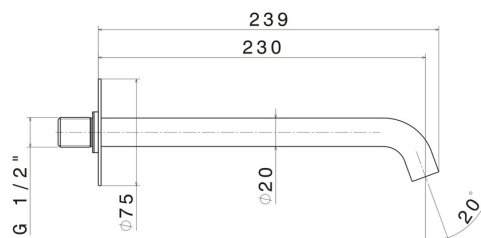

## X-STEEL 316

29481X.59.067

Bocca di erogazione a parete per lavabo con attacco da 1/2" -  
finitura PVD Brushed Copper Bronze

L=230 mm

PVD Brushed Copper Bronze

### CARATTERISTICHE

Materiale	<b>Acciaio Inox</b>
Tecnologia	<b>Save Water</b>
Installazione	<b>A parete</b>
Tipo di foro	<b>Monoforo</b>

### DISEGNO TECNICO

**X-STEEL 316**

**29481X.59.067**

Bocca di erogazione a parete per lavabo con attacco da 1/2" - finitura PVD Brushed Copper Bronze

**FINITURE DISPONIBILI**

---

**59.067**

PVD Brushed Copper Bronze