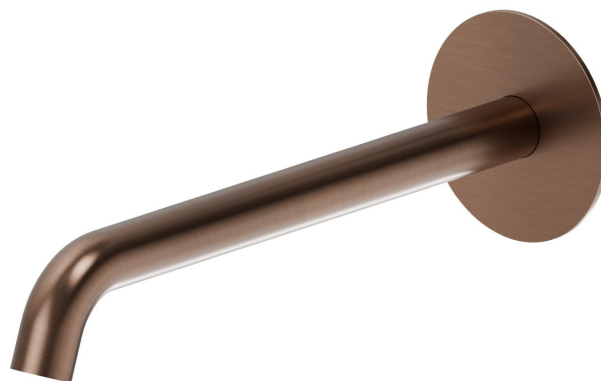

## X-STEEL 316

29481X.59.067

Bocca di erogazione a parete per lavabo con attacco da 1/2" -  
finitura PVD Brushed Copper Bronze

L=230 mm

PVD Brushed Copper Bronze

### CARATTERISTICHE

Materiale	<b>Acciaio Inox</b>
Tecnologia	<b>Save Water</b>
Installazione	<b>A parete</b>
Tipo di foro	<b>Monoforo</b>

### DISEGNO TECNICO

**X-STEEL 316**

**29481X.59.067**

Bocca di erogazione a parete per lavabo con attacco da 1/2" - finitura PVD Brushed Copper Bronze

**FINITURE DISPONIBILI**

---

**59.067**

PVD Brushed Copper Bronze

**50.050**

finitura Acciaio Inox

**59.064**

finitura PVD Brushed Gun Metal

**59.097**

finitura PVD Brushed Gold

**59.098**

finitura PVD Brushed Pale Gold