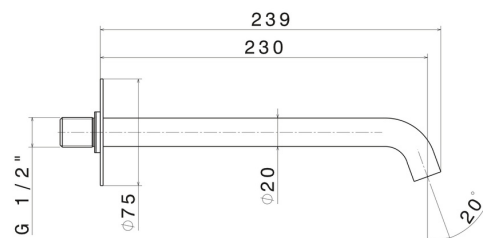

X-STEEL 316

29481X.59.097

Bocca di erogazione a parete per lavabo con attacco da 1/2" -
finitura PVD Brushed Gold

L=230 mm

PVD Brushed Gold

CARATTERISTICHE

Materiale	Acciaio Inox
Tecnologia	Save Water
Installazione	A parete
Tipo di foro	Monoforo

DISEGNO TECNICO

X-STEEL 316

29481X.59.097

Bocca di erogazione a parete per lavabo con attacco da 1/2" - finitura PVD Brushed Gold

FINITURE DISPONIBILI

59.097

PVD Brushed Gold

50.050