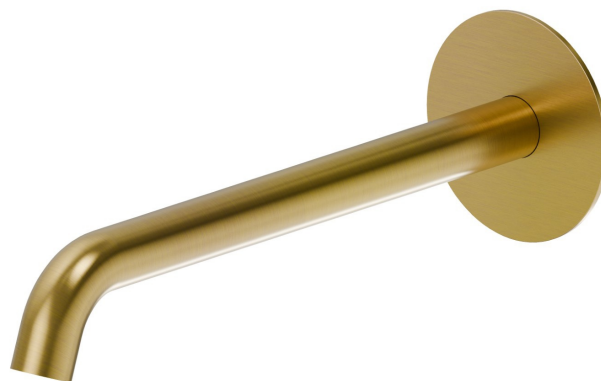

X-STEEL 316

29481X.59.097

Bocca di erogazione a parete per lavabo con attacco da 1/2" -
finitura PVD Brushed Gold

L=230 mm

PVD Brushed Gold

CARATTERISTICHE

Materiale	Acciaio Inox
Tecnologia	Save Water
Installazione	A parete
Tipo di foro	Monoforo

DISEGNO TECNICO

X-STEEL 316

29481X.59.097

Bocca di erogazione a parete per lavabo con attacco da 1/2" - finitura PVD Brushed Gold

FINITURE DISPONIBILI

59.097

PVD Brushed Gold

50.050

finitura Acciaio Inox

59.064

finitura PVD Brushed Gun Metal

59.067

finitura PVD Brushed Copper Bronze

59.098

finitura PVD Brushed Pale Gold