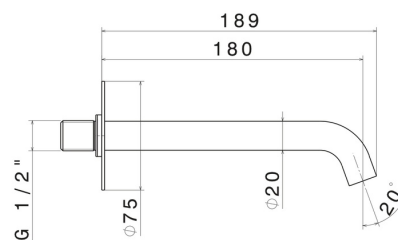

X-STEEL 316

29499X.59.064

Bocca di erogazione a parete per lavabo con attacco da 1/2" -
finitura PVD Brushed Gun Metal

L=180 mm

SAVE
WATER

PVD Brushed Gun Metal

CARATTERISTICHE

Materiale	Acciaio Inox
Tecnologia	Save Water
Installazione	A parete
Tipo di foro	Monoforo

DISEGNO TECNICO

X-STEEL 316

29499X.59.064

Bocca di erogazione a parete per lavabo con attacco da 1/2" - finitura PVD Brushed Gun Metal

FINITURE DISPONIBILI

59.064

PVD Brushed Gun Metal

50.050