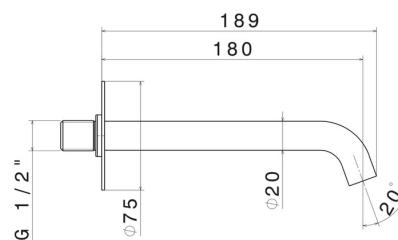

X-STEEL 316

29499X.59.097

Bocca di erogazione a parete per lavabo con attacco da 1/2" -
finitura PVD Brushed Gold

L=180 mm

SAVE
WATER

PVD Brushed Gold

CARATTERISTICHE

Materiale	Acciaio Inox
Tecnologia	Save Water
Installazione	A parete
Tipo di foro	Monoforo

DISEGNO TECNICO

X-STEEL 316

29499X.59.097

Bocca di erogazione a parete per lavabo con attacco da 1/2" - finitura PVD Brushed Gold

FINITURE DISPONIBILI

59.097

PVD Brushed Gold

50.050