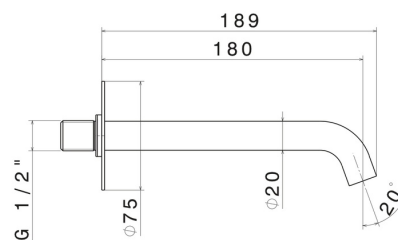

## X-STEEL 316

29499X.59.098

Bocca di erogazione a parete per lavabo con attacco da 1/2" -  
finitura PVD Brushed Pale Gold

L=180 mm

SAVE  
WATER

PVD Brushed Pale Gold

### CARATTERISTICHE

Materiale	<b>Acciaio Inox</b>
Tecnologia	<b>Save Water</b>
Installazione	<b>A parete</b>
Tipo di foro	<b>Monoforo</b>

### DISEGNO TECNICO

**X-STEEL 316**

**29499X.59.098**

Bocca di erogazione a parete per lavabo con attacco da 1/2" - finitura PVD Brushed Pale Gold

**FINITURE DISPONIBILI**

---

**59.098**

PVD Brushed Pale Gold