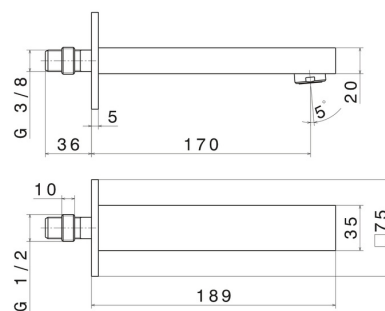

ERGO-Q

66437.01.093

Bocca di erogazione a parete per lavabo con attacco da 1/2" -
finitura Nero opaco

L=170 mm

CARATTERISTICHE

Materiale

Ottone

Tecnologia

Save Water

DISEGNO TECNICO

ERGO-Q

66437.01.093

Bocca di erogazione a parete per lavabo con attacco da 1/2" - finitura Nero opaco

FINITURE DISPONIBILI

01.093

Nero opaco