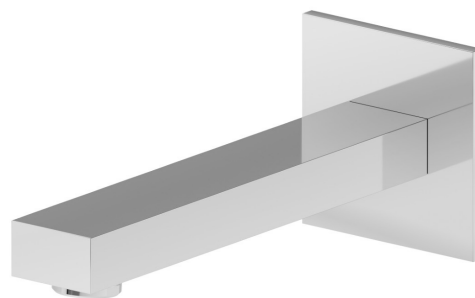

ERGO-Q

66437.21.018

Bocca di erogazione a parete per lavabo con attacco da 1/2" -
finitura Cromo

L=170 mm

CARATTERISTICHE

Materiale

Ottone

Tecnologia

Save Water

DISEGNO TECNICO

ERGO-Q

66437.21.018

Bocca di erogazione a parete per lavabo con attacco da 1/2" - finitura Cromo

FINITURE DISPONIBILI

21.018

Cromo

01.093

finitura Nero opaco