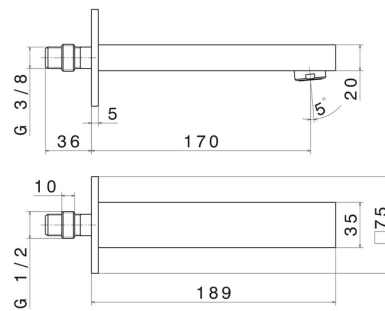

ERGO-Q

66437.21.018

Bocca di erogazione a parete per lavabo con attacco da 1/2" -
finitura Cromo

L=170 mm

CARATTERISTICHE

Materiale

Ottone

Tecnologia

Save Water

DISEGNO TECNICO

ERGO-Q

66437.21.018

Bocca di erogazione a parete per lavabo con attacco da 1/2" - finitura Cromo

FINITURE DISPONIBILI

21.018

Cromo