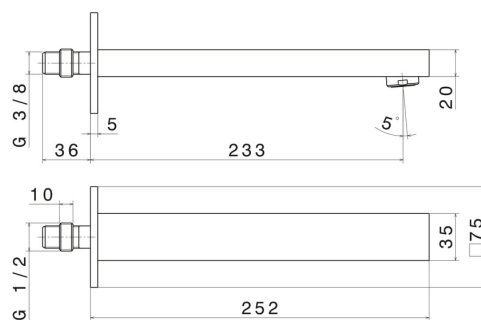

ERGO-Q

66438.01.093

Bocca di erogazione a parete per lavabo con attacco da 1/2" -
finitura Nero opaco

L=233 mm

SAVE
WATER

Nero opaco

CARATTERISTICHE

Materiale

Ottone

Tecnologia

Save Water

DISEGNO TECNICO

ERGO-Q

66438.01.093

Bocca di erogazione a parete per lavabo con attacco da 1/2" - finitura Nero opaco

FINITURE DISPONIBILI