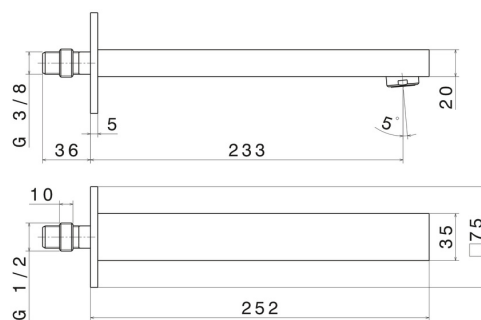

ERGO-Q

66438.21.018

Bocca di erogazione a parete per lavabo con attacco da 1/2" -
finitura Cromo

L=233 mm

Cromo

CARATTERISTICHE

Materiale

Ottone

Tecnologia

Save Water

DISEGNO TECNICO

ERGO-Q

66438.21.018

Bocca di erogazione a parete per lavabo con attacco da 1/2" - finitura Cromo

FINITURE DISPONIBILI

21.018