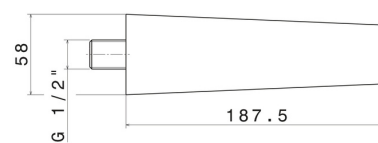

### CARATTERISTICHE

---

Materiale

**Ottone**

Installazione

**A parete**

Tipo di foro

**Monoforo**

### DISEGNO TECNICO

---

**PARK L.E.**

**67537.21.018**

Bocca di erogazione a parete per lavabo con attacco da 1/2" - finitura Cromo

**FINITURE DISPONIBILI**

---

**21.018**