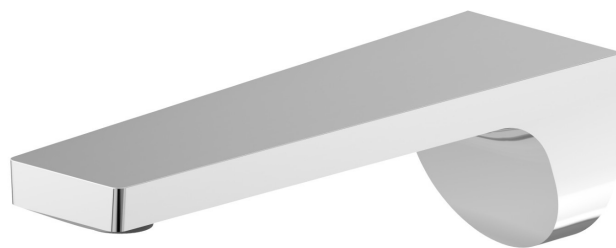

## 67537.21.018

Bocca di erogazione a parete per lavabo con attacco da 1/2" -  
finitura Cromo

L=165 mm

Cromo

### CARATTERISTICHE

---

Materiale

**Ottone**

Installazione

**A parete**

Tipo di foro

**Monoforo**

### DISEGNO TECNICO

---

**PARK L.E.**

**67537.21.018**

Bocca di erogazione a parete per lavabo con attacco da 1/2" - finitura Cromo

**FINITURE DISPONIBILI**

---

**21.018**

Cromo

**61.020**

finitura PVD Glossy Gold