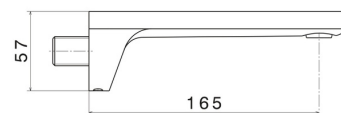

### CARATTERISTICHE

---

Materiale

**Ottone**

Installazione

**A parete**

Tipo di foro

**Monoforo**

### DISEGNO TECNICO

---

**PARK L.E.**

**67537.21.018**

Bocca di erogazione a parete per lavabo con attacco da 1/2" - finitura Cromo

**FINITURE DISPONIBILI**

---

**21.018**