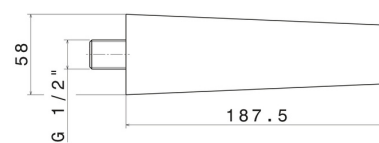

PARK L.E.

67537.61.020

Bocca di erogazione a parete per lavabo con attacco da 1/2" -
finitura PVD Glossy Gold

L=165 mm

PVD Glossy Gold

CARATTERISTICHE

Materiale

Ottone

Installazione

A parete

Tipo di foro

Monoforo

DISEGNO TECNICO

PARK L.E.

67537.61.020

Bocca di erogazione a parete per lavabo con attacco da 1/2" - finitura PVD Glossy Gold