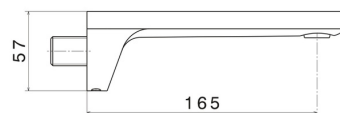

PARK L.E.

67537.61.020

Bocca di erogazione a parete per lavabo con attacco da 1/2" -
finitura PVD Glossy Gold

L=165 mm

PVD Glossy Gold

CARATTERISTICHE

Materiale

Ottone

Installazione

A parete

Tipo di foro

Monoforo

DISEGNO TECNICO

PARK L.E.

67537.61.020

Bocca di erogazione a parete per lavabo con attacco da 1/2" - finitura PVD Glossy Gold