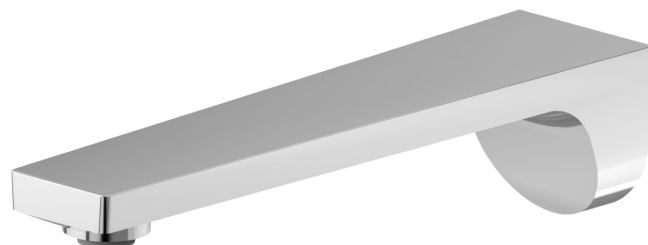

PARK L.E.

67538.21.018

Bocca di erogazione a parete per lavabo con attacco da 1/2" -
finitura Cromo

L=215 mm

Cromo

CARATTERISTICHE

Materiale

Ottone

Installazione

A parete

Tipo di foro

Monoforo

DISEGNO TECNICO

PARK L.E.

67538.21.018

Bocca di erogazione a parete per lavabo con attacco da 1/2" - finitura Cromo

FINITURE DISPONIBILI

21.018

Cromo

61.020

finitura PVD Glossy Gold