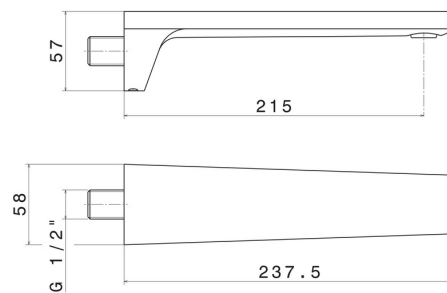

PARK L.E.

67538.21.018

Bocca di erogazione a parete per lavabo con attacco da 1/2" -
finitura Cromo

L=215 mm

Cromo

CARATTERISTICHE

Materiale

Ottone

Installazione

A parete

Tipo di foro

Monoforo

DISEGNO TECNICO

PARK L.E.

67538.21.018

Bocca di erogazione a parete per lavabo con attacco da 1/2" - finitura Cromo