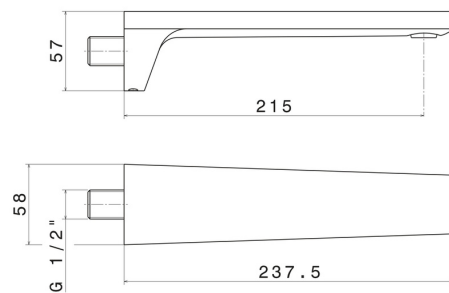

PARK L.E.

67538.61.020

Bocca di erogazione a parete per lavabo con attacco da 1/2" -
finitura PVD Glossy Gold

L=215 mm

PVD Glossy Gold

CARATTERISTICHE

Materiale

Ottone

Installazione

A parete

Tipo di foro

Monoforo

DISEGNO TECNICO

PARK L.E.

67538.61.020

Bocca di erogazione a parete per lavabo con attacco da 1/2" - finitura PVD Glossy Gold