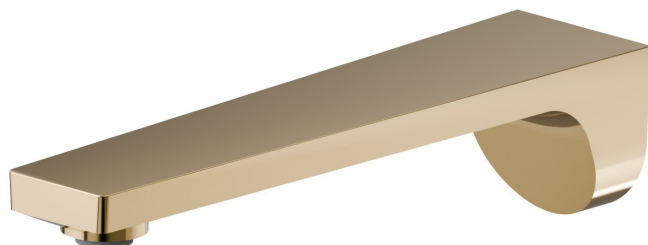

PARK L.E.

67538.61.020

Bocca di erogazione a parete per lavabo con attacco da 1/2" -
finitura PVD Glossy Gold

L=215 mm

PVD Glossy Gold

CARATTERISTICHE

Materiale

Ottone

Installazione

A parete

Tipo di foro

Monoforo

DISEGNO TECNICO

PARK L.E.

67538.61.020

Bocca di erogazione a parete per lavabo con attacco da 1/2" - finitura PVD Glossy Gold

FINITURE DISPONIBILI

61.020

PVD Glossy Gold

21.018

finitura Cromo