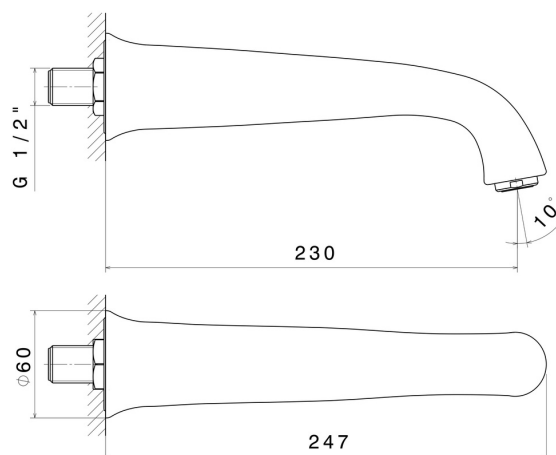

DELUXE

68038.21.018

Bocca di erogazione a parete per lavabo con attacco da 1/2" -
finitura Cromo

L=230 mm

Cromo

CARATTERISTICHE

Materiale

Ottone

Installazione

A parete

Tipo di foro

Monoforo

DISEGNO TECNICO

DELUXE

68038.21.018

Bocca di erogazione a parete per lavabo con attacco da 1/2" - finitura Cromo