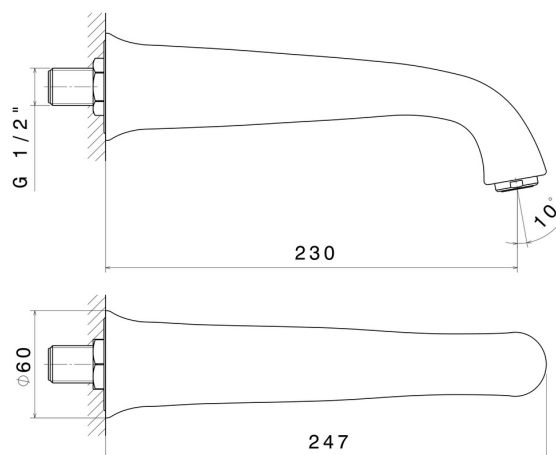

DELUXE

68038.66.019

Bocca di erogazione a parete per lavabo con attacco da 1/2" -
finitura Oro

L=230 mm

CARATTERISTICHE

Materiale

Ottone

Installazione

A parete

Tipo di foro

Monoforo

DISEGNO TECNICO

DELUXE

68038.66.019

Bocca di erogazione a parete per lavabo con attacco da 1/2" - finitura Oro

FINITURE DISPONIBILI

66.019

Oro

21.018

finitura Cromo