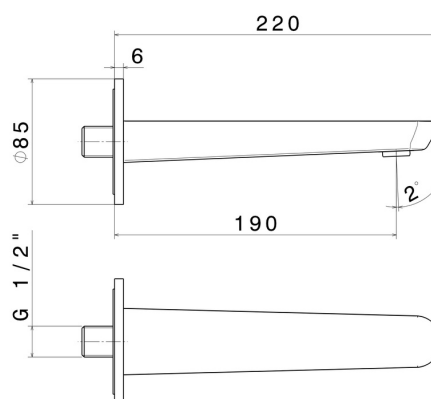

O'RAMA

68437.01.093

Bocca di erogazione a parete per lavabo con attacco da 1/2" -
finitura Nero opaco

L=190 mm

CARATTERISTICHE

Materiale

Ottone

Tecnologia

Save Water

Installazione

A parete

DISEGNO TECNICO

O'RAMA

68437.01.093

Bocca di erogazione a parete per lavabo con attacco da 1/2" - finitura Nero opaco

FINITURE DISPONIBILI