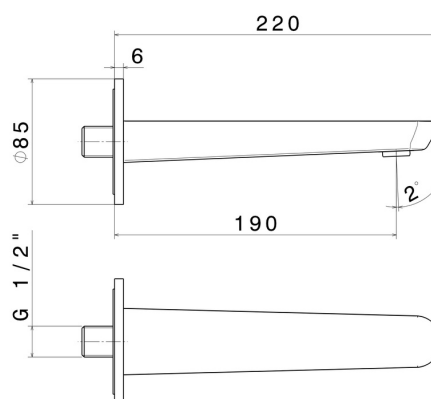

## 68437.21.018

Bocca di erogazione a parete per lavabo con attacco da 1/2" -  
finitura Cromo

L=190 mm

### CARATTERISTICHE

Materiale

Ottone

Tecnologia

Save Water

Installazione

A parete

### DISEGNO TECNICO

**O'RAMA**

**68437.21.018**

Bocca di erogazione a parete per lavabo con attacco da 1/2" - finitura Cromo

**FINITURE DISPONIBILI**

---

**21.018**

Cromo