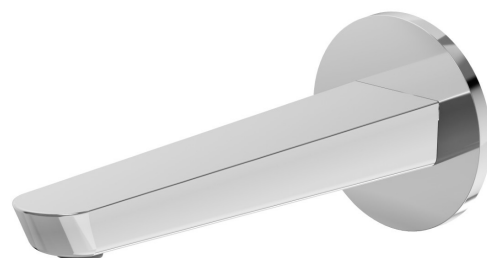

## 68437.21.018

Bocca di erogazione a parete per lavabo con attacco da 1/2" -  
finitura Cromo

L=190 mm

### CARATTERISTICHE

Materiale

Ottone

Tecnologia

Save Water

Installazione

A parete

### DISEGNO TECNICO

**O'RAMA**

**68437.21.018**

Bocca di erogazione a parete per lavabo con attacco da 1/2" - finitura Cromo

**FINITURE DISPONIBILI**

---

**21.018**

Cromo