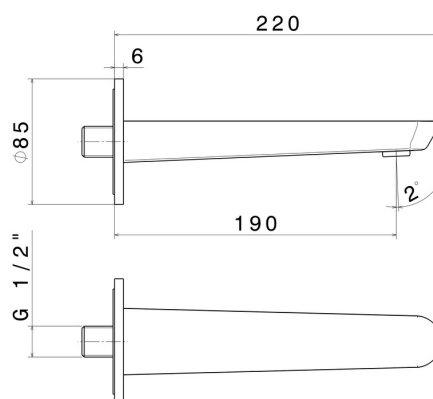

O'RAMA

68437.61.020

Bocca di erogazione a parete per lavabo con attacco da 1/2" -
finitura PVD Glossy Gold

L=190 mm

PVD Glossy Gold

CARATTERISTICHE

Materiale

Ottone

Tecnologia

Save Water

Installazione

A parete

DISEGNO TECNICO

O'RAMA

68437.61.020

Bocca di erogazione a parete per lavabo con attacco da 1/2" - finitura PVD Glossy Gold