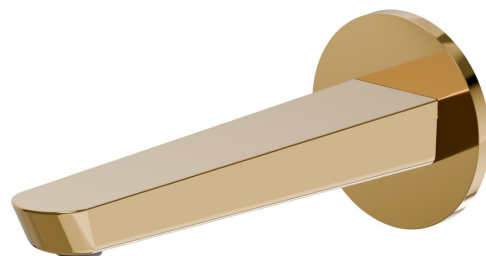

O'RAMA

68437.61.020

Bocca di erogazione a parete per lavabo con attacco da 1/2" -
finitura PVD Glossy Gold

L=190 mm

PVD Glossy Gold

CARATTERISTICHE

Materiale

Ottone

Tecnologia

Save Water

Installazione

A parete

DISEGNO TECNICO

O'RAMA

68437.61.020

Bocca di erogazione a parete per lavabo con attacco da 1/2" - finitura PVD Glossy Gold

FINITURE DISPONIBILI

61.020

PVD Glossy Gold

01.093

finitura Nero opaco

21.018

finitura Cromo

M0.070

finitura Titanium Satin

M0.071

finitura Gold Satin

M0.072

finitura Copper Satin

M0.075

finitura Copper Glossy