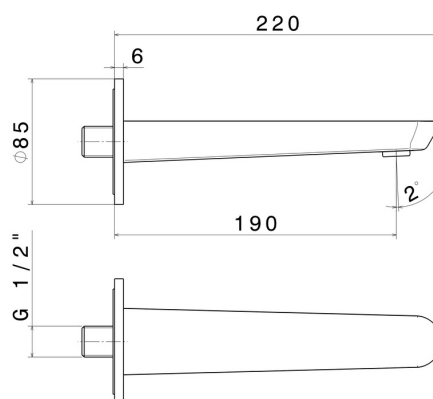

O'RAMA

68437.M0.071

Bocca di erogazione a parete per lavabo con attacco da 1/2" -
finitura Gold Satin

L=190 mm

SAVE
WATER

CARATTERISTICHE

Materiale

Ottone

Tecnologia

Save Water

Installazione

A parete

DISEGNO TECNICO

O'RAMA

68437.M0.071

Bocca di erogazione a parete per lavabo con attacco da 1/2" - finitura Gold Satin

 **M0.075**
finitura Copper Glossy