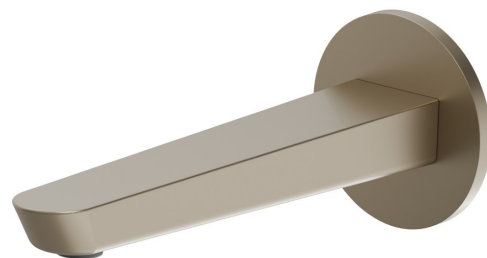

O'RAMA

68437.M0.071

Bocca di erogazione a parete per lavabo con attacco da 1/2" -
finitura Gold Satin

L=190 mm

SAVE
WATER

CARATTERISTICHE

Materiale

Ottone

Tecnologia

Save Water

Installazione

A parete

DISEGNO TECNICO

O'RAMA

68437.M0.071

Bocca di erogazione a parete per lavabo con attacco da 1/2" - finitura Gold Satin

FINITURE DISPONIBILI

 **M0.071**
Gold Satin

 **01.093**
finitura Nero opaco

 **21.018**
finitura Cromo

 **61.020**
finitura PVD Glossy Gold

 **M0.070**
finitura Titanium Satin

 **M0.072**
finitura Copper Satin

 **M0.075**
finitura Copper Glossy