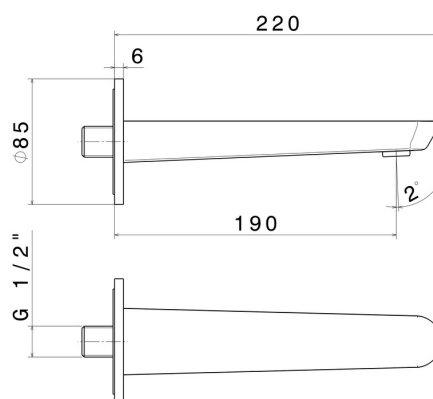

## 68437.M0.075

Bocca di erogazione a parete per lavabo con attacco da 1/2" -  
finitura Copper Glossy

L=190 mm

SAVE  
WATER

Copper Glossy

### CARATTERISTICHE

Materiale

Ottone

Tecnologia

Save Water

Installazione

A parete

### DISEGNO TECNICO

**O'RAMA**

**68437.M0.075**

Bocca di erogazione a parete per lavabo con attacco da 1/2" - finitura Copper Glossy

**FINITURE DISPONIBILI**

---

 **M0.075**  
Copper Glossy

 **01.093**  
finitura Nero opaco