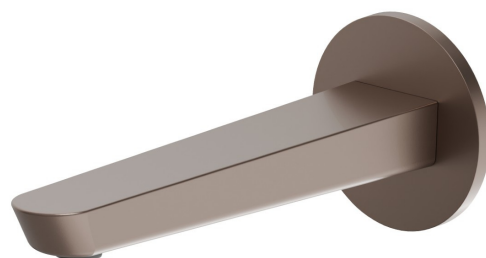

## 68437.M0.075

Bocca di erogazione a parete per lavabo con attacco da 1/2" -  
finitura Copper Glossy

L=190 mm

SAVE  
WATER

Copper Glossy

### CARATTERISTICHE

Materiale

Ottone

Tecnologia

Save Water

Installazione

A parete

### DISEGNO TECNICO

**O'RAMA**

**68437.M0.075**

Bocca di erogazione a parete per lavabo con attacco da 1/2" - finitura Copper Glossy

**FINITURE DISPONIBILI**

---

 **M0.075**  
Copper Glossy

 **01.093**  
finitura Nero opaco