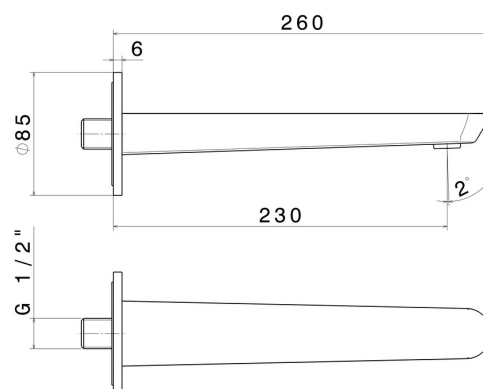

O'RAMA

68438.01.093

Bocca di erogazione a parete per lavabo con attacco da 1/2" -
finitura Nero opaco

L=230 mm

SAVE
WATER

Nero opaco

CARATTERISTICHE

Materiale

Ottone

Tecnologia

Save Water

Installazione

A parete

DISEGNO TECNICO

O'RAMA

68438.01.093

Bocca di erogazione a parete per lavabo con attacco da 1/2" - finitura Nero opaco

FINITURE DISPONIBILI

01.093

Nero opaco

21.018

finitura Cromo

61.020

finitura PVD Glossy Gold