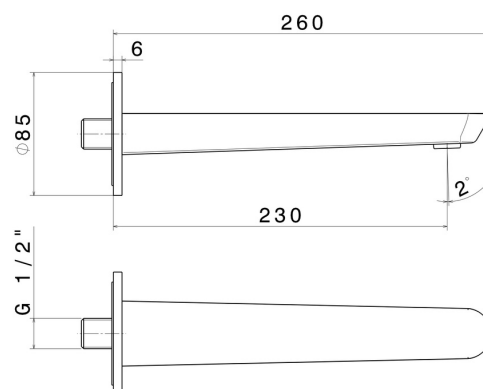

# O'RAMA

**68438.21.018**

Bocca di erogazione a parete per lavabo con attacco da 1/2" -  
finitura Cromo

L=230 mm

## CARATTERISTICHE

Materiale

Ottone

Tecnologia

Save Water

Installazione

A parete

## DISEGNO TECNICO

**O'RAMA**

**68438.21.018**

Bocca di erogazione a parete per lavabo con attacco da 1/2" - finitura Cromo

**FINITURE DISPONIBILI**

---

**21.018**

Cromo