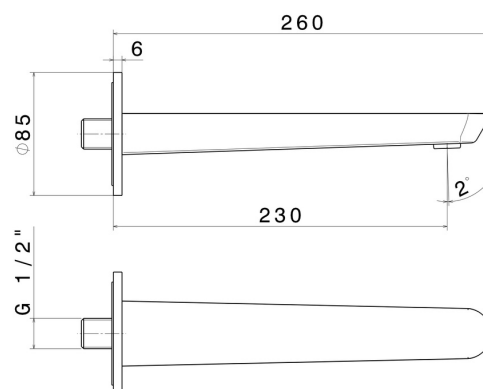

O'RAMA

68438.61.020

Bocca di erogazione a parete per lavabo con attacco da 1/2" -
finitura PVD Glossy Gold

L=230 mm

PVD Glossy Gold

CARATTERISTICHE

Materiale

Ottone

Tecnologia

Save Water

Installazione

A parete

DISEGNO TECNICO

O'RAMA

68438.61.020

Bocca di erogazione a parete per lavabo con attacco da 1/2" - finitura PVD Glossy Gold