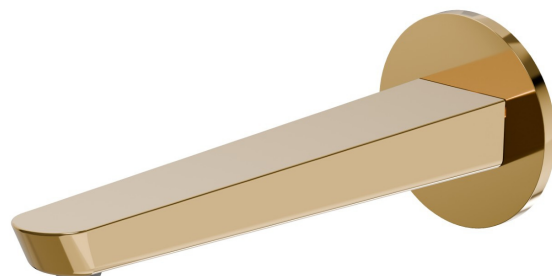

O'RAMA

68438.61.020

Bocca di erogazione a parete per lavabo con attacco da 1/2" -
finitura PVD Glossy Gold

L=230 mm

PVD Glossy Gold

CARATTERISTICHE

Materiale

Ottone

Tecnologia

Save Water

Installazione

A parete

DISEGNO TECNICO

O'RAMA

68438.61.020

Bocca di erogazione a parete per lavabo con attacco da 1/2" - finitura PVD Glossy Gold

FINITURE DISPONIBILI

61.020

PVD Glossy Gold

01.093

finitura Nero opaco

21.018

finitura Cromo

M0.070

finitura Titanium Satin

M0.071

finitura Gold Satin

M0.072

finitura Copper Satin

M0.075

finitura Copper Glossy