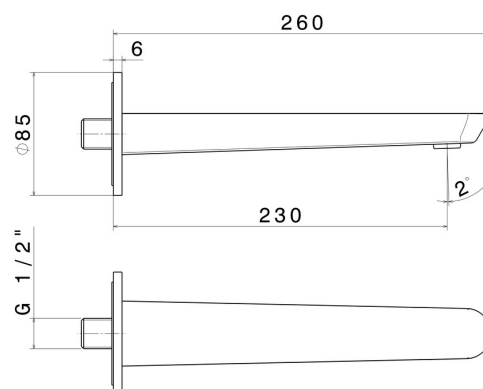

O'RAMA

68438.M0.071

Bocca di erogazione a parete per lavabo con attacco da 1/2" -
finitura Gold Satin

L=230 mm

CARATTERISTICHE

Materiale

Ottone

Tecnologia

Save Water

Installazione

A parete

DISEGNO TECNICO

O'RAMA

68438.M0.071

Bocca di erogazione a parete per lavabo con attacco da 1/2" - finitura Gold Satin

FINITURE DISPONIBILI