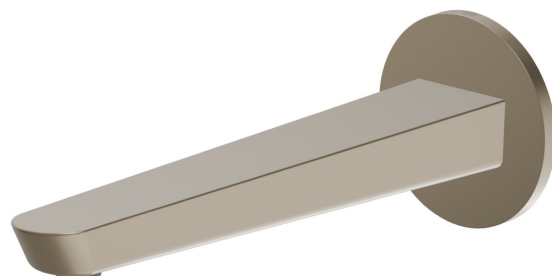

O'RAMA

68438.M0.071

Bocca di erogazione a parete per lavabo con attacco da 1/2" -
finitura Gold Satin

L=230 mm

CARATTERISTICHE

Materiale

Ottone

Tecnologia

Save Water

Installazione

A parete

DISEGNO TECNICO

O'RAMA

68438.M0.071

Bocca di erogazione a parete per lavabo con attacco da 1/2" - finitura Gold Satin

FINITURE DISPONIBILI

 **M0.071**
Gold Satin

 **01.093**
finitura Nero opaco

 **21.018**
finitura Cromo

 **61.020**
finitura PVD Glossy Gold

 **M0.070**
finitura Titanium Satin

 **M0.072**
finitura Copper Satin

 **M0.075**
finitura Copper Glossy