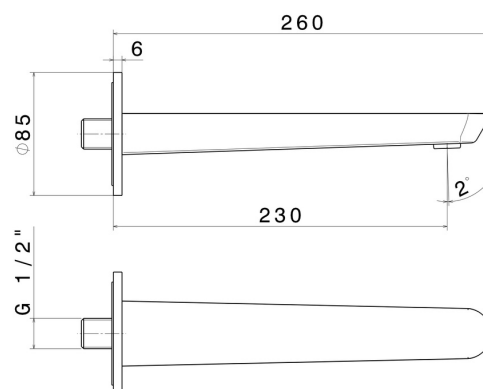

## 68438.M0.072

Bocca di erogazione a parete per lavabo con attacco da 1/2" -  
finitura Copper Satin

L=230 mm

SAVE  
WATER

Copper Satin

### CARATTERISTICHE

Materiale

Ottone

Tecnologia

Save Water

Installazione

A parete

### DISEGNO TECNICO

**O'RAMA**

**68438.M0.072**

Bocca di erogazione a parete per lavabo con attacco da 1/2" - finitura Copper Satin

**FINITURE DISPONIBILI**

---

 **M0.072**  
Copper Satin

 **01.093**  
finitura Nero opaco