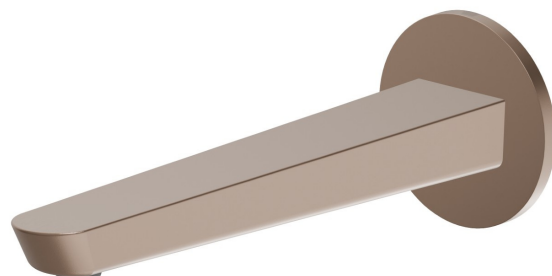

## 68438.M0.072

Bocca di erogazione a parete per lavabo con attacco da 1/2" -  
finitura Copper Satin

L=230 mm

SAVE  
WATER

Copper Satin

### CARATTERISTICHE

Materiale

Ottone

Tecnologia

Save Water

Installazione

A parete

### DISEGNO TECNICO

**O'RAMA**

**68438.M0.072**

Bocca di erogazione a parete per lavabo con attacco da 1/2" - finitura Copper Satin

**FINITURE DISPONIBILI**

---

 **M0.072**  
Copper Satin

 **01.093**  
finitura Nero opaco