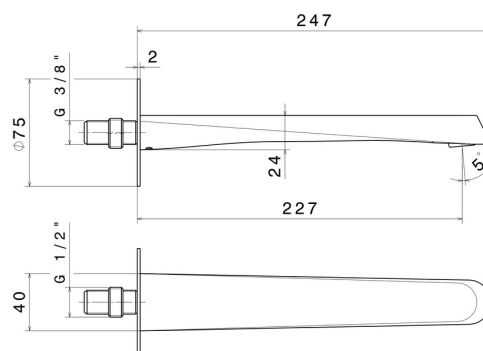

NIO

68938.01.093

Bocca di erogazione a parete per lavabo con attacco da 1/2" -
finitura Nero opaco

L=227 mm

SAVE
WATER

Nero opaco

CARATTERISTICHE

Materiale

Ottone

Tecnologia

Save Water

Installazione

A parete

Miscelazione dell' acqua

Meccanica

DISEGNO TECNICO

NIO

68938.01.093

Bocca di erogazione a parete per lavabo con attacco da 1/2" - finitura Nero opaco

FINITURE DISPONIBILI

01.093

Nero opaco

21.018

finitura Cromo