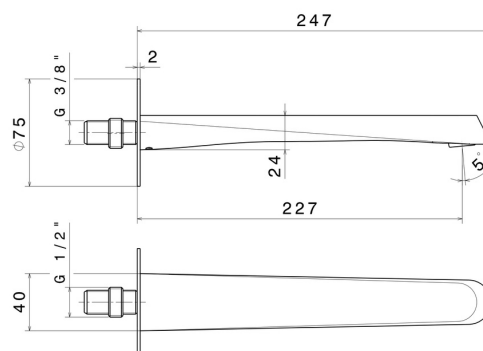

NIO

68938.21.018

Bocca di erogazione a parete per lavabo con attacco da 1/2" -
finitura Cromo

L=227 mm

CARATTERISTICHE

Materiale

Ottone

Tecnologia

Save Water

Installazione

A parete

Miscelazione dell' acqua

Meccanica

DISEGNO TECNICO

NIO

68938.21.018

Bocca di erogazione a parete per lavabo con attacco da 1/2" - finitura Cromo

FINITURE DISPONIBILI

21.018

Cromo

01.093

finitura Nero opaco

59.066

finitura PVD Acciaio Spazzolato