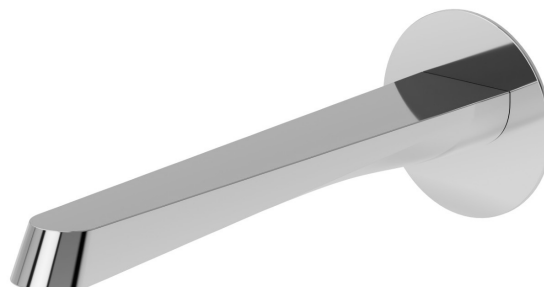

NIO

68938.21.018

Bocca di erogazione a parete per lavabo con attacco da 1/2" -
finitura Cromo

L=227 mm

CARATTERISTICHE

Materiale

Ottone

Tecnologia

Save Water

Installazione

A parete

Miscelazione dell' acqua

Meccanica

DISEGNO TECNICO

NIO

68938.21.018

Bocca di erogazione a parete per lavabo con attacco da 1/2" - finitura Cromo

FINITURE DISPONIBILI

21.018

Cromo

01.093

finitura Nero opaco

59.066

finitura PVD Acciaio Spazzolato

59.097

finitura PVD Brushed Gold