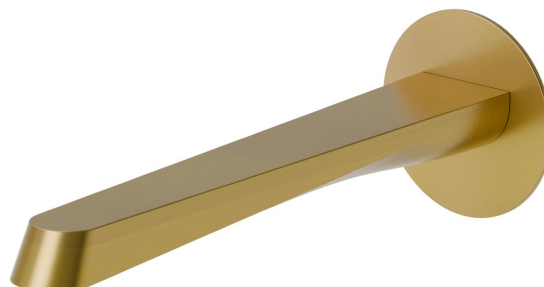

NIO

68938.59.097

Bocca di erogazione a parete per lavabo con attacco da 1/2" -
finitura PVD Brushed Gold

L=227 mm

PVD Brushed Gold

CARATTERISTICHE

Materiale

Ottone

68938.59.097

Bocca di erogazione a parete per lavabo con attacco da 1/2" - finitura PVD Brushed Gold

FINITURE DISPONIBILI

59.097

PVD Brushed Gold

01.093

finitura Nero opaco

21.018

finitura Cromo

59.066

finitura PVD Acciaio Spazzolato