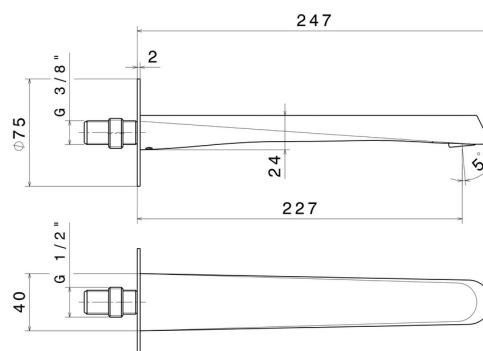

NIO

68938.59.097

Bocca di erogazione a parete per lavabo con attacco da 1/2" -
finitura PVD Brushed Gold

L=227 mm

PVD Brushed Gold

CARATTERISTICHE

Materiale

Ottone

Tecnologia

Save Water

Installazione

A parete

Miscelazione dell' acqua

Meccanica

DISEGNO TECNICO

NIO

68938.59.097

Bocca di erogazione a parete per lavabo con attacco da 1/2" - finitura PVD Brushed Gold

FINITURE DISPONIBILI

59.097

PVD Brushed Gold

01.093

finitura Nero opaco

21.018