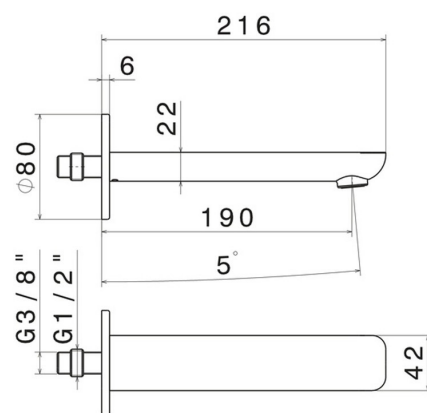

EXTRO

69337.01.093

Bocca di erogazione a parete per lavabo con attacco da 1/2" -
finitura Nero opaco

L=190 mm

CARATTERISTICHE

Materiale

Ottone

Tecnologia

Save Water

Installazione

A parete

Tipo di foro

Monoforo

DISEGNO TECNICO

EXTRO

69337.01.093

Bocca di erogazione a parete per lavabo con attacco da 1/2" - finitura Nero opaco

FINITURE DISPONIBILI

01.093

Nero opaco

21.018

finitura Cromo