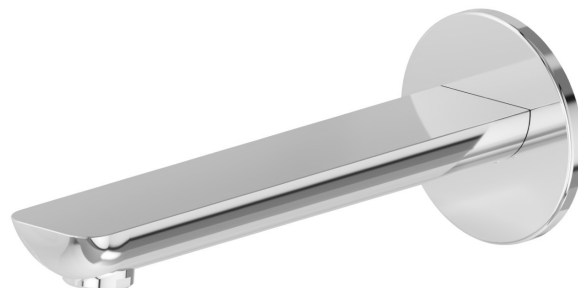

EXTRO

69337.21.018

Bocca di erogazione a parete per lavabo con attacco da 1/2" -
finitura Cromo

L=190 mm

Cromo

CARATTERISTICHE

Materiale

Ottone

Tecnologia

Save Water

Installazione

A parete

Tipo di foro

Monoforo

DISEGNO TECNICO

EXTRO

69337.21.018

Bocca di erogazione a parete per lavabo con attacco da 1/2" - finitura Cromo

FINITURE DISPONIBILI

21.018

Cromo

01.093

finitura Nero opaco