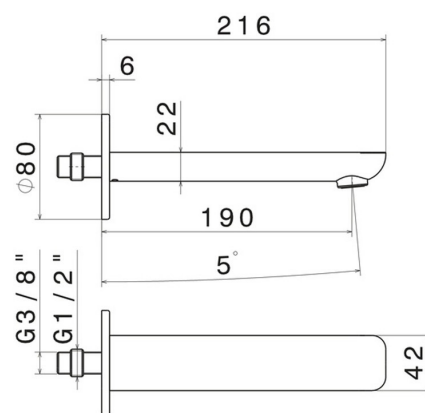

EXTRO

69337.21.018

Bocca di erogazione a parete per lavabo con attacco da 1/2" -
finitura Cromo

L=190 mm

Cromo

CARATTERISTICHE

Materiale

Ottone

Tecnologia

Save Water

Installazione

A parete

Tipo di foro

Monoforo

DISEGNO TECNICO

EXTRO

69337.21.018

Bocca di erogazione a parete per lavabo con attacco da 1/2" - finitura Cromo

FINITURE DISPONIBILI

21.018

Cromo

01.093

finitura Nero opaco