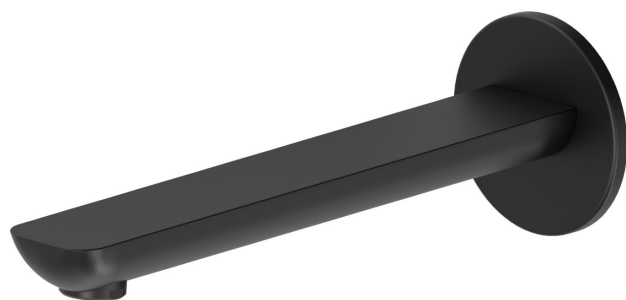

EXTRO

69338.01.093

Bocca di erogazione a parete per lavabo con attacco da 1/2" -
finitura Nero opaco

L=230 mm

SAVE
WATER

Nero opaco

CARATTERISTICHE

Materiale

Ottone

Tecnologia

Save Water

Installazione

A parete

Tipo di foro

Monoforo

DISEGNO TECNICO

EXTRO

69338.01.093

Bocca di erogazione a parete per lavabo con attacco da 1/2" - finitura Nero opaco

FINITURE DISPONIBILI

01.093

Nero opaco

21.018

finitura Cromo