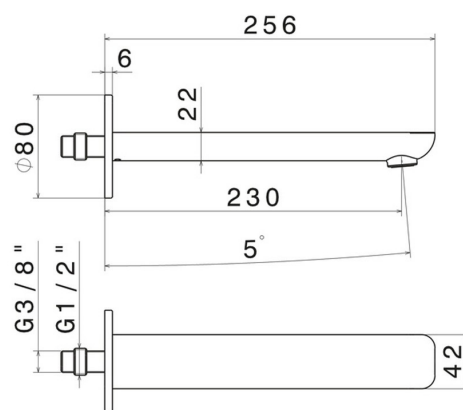

EXTRO

69338.01.093

Bocca di erogazione a parete per lavabo con attacco da 1/2" -
finitura Nero opaco

L=230 mm

SAVE
WATER

Nero opaco

CARATTERISTICHE

Materiale

Ottone

Tecnologia

Save Water

Installazione

A parete

Tipo di foro

Monoforo

DISEGNO TECNICO

EXTRO

69338.01.093

Bocca di erogazione a parete per lavabo con attacco da 1/2" - finitura Nero opaco

FINITURE DISPONIBILI

01.093

Nero opaco

21.018

finitura Cromo