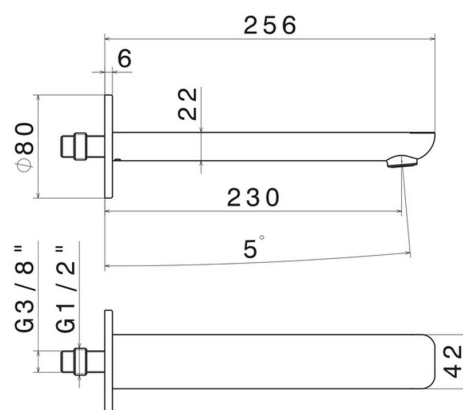

EXTRO

69338.21.018

Bocca di erogazione a parete per lavabo con attacco da 1/2" -
finitura Cromo

L=230 mm

Cromo

CARATTERISTICHE

Materiale

Ottone

Tecnologia

Save Water

Installazione

A parete

Tipo di foro

Monoforo

DISEGNO TECNICO

EXTRO

69338.21.018

Bocca di erogazione a parete per lavabo con attacco da 1/2" - finitura Cromo

FINITURE DISPONIBILI

21.018

Cromo

01.093

finitura Nero opaco