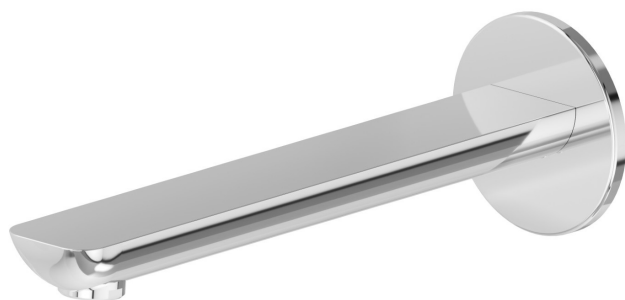

EXTRO

69338.21.018

Bocca di erogazione a parete per lavabo con attacco da 1/2" -
finitura Cromo

L=230 mm

Cromo

CARATTERISTICHE

Materiale

Ottone

Tecnologia

Save Water

Installazione

A parete

Tipo di foro

Monoforo

DISEGNO TECNICO

EXTRO

69338.21.018

Bocca di erogazione a parete per lavabo con attacco da 1/2" - finitura Cromo

FINITURE DISPONIBILI

21.018

Cromo

01.093

finitura Nero opaco