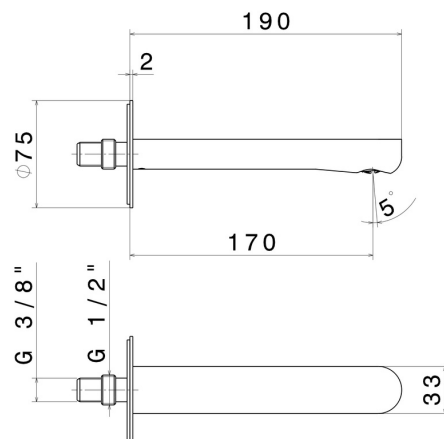

LINFA II

69437.01.014

Bocca di erogazione a parete per lavabo con attacco da 1/2" -
finitura Bianco opaco

L=170 mm.

SAVE
WATER

Bianco opaco

CARATTERISTICHE

Materiale

Ottone

Tecnologia

Save Water

Installazione

A parete

Tipo di foro

Monoforo

Scarico

Senza scarico

DISEGNO TECNICO

LINFA II

69437.01.014

Bocca di erogazione a parete per lavabo con attacco da 1/2" - finitura Bianco opaco

FINITURE DISPONIBILI

01.014

Bianco opaco