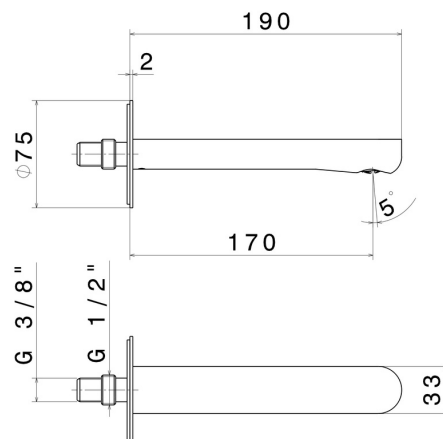

LINFA II

69437.01.093

Bocca di erogazione a parete per lavabo con attacco da 1/2" -
finitura Nero opaco

L=170 mm.

SAVE
WATER

Nero opaco

CARATTERISTICHE

Materiale

Ottone

Tecnologia

Save Water

Installazione

A parete

Tipo di foro

Monoforo

Scarico

Senza scarico

DISEGNO TECNICO

LINFA II

69437.01.093

Bocca di erogazione a parete per lavabo con attacco da 1/2" - finitura Nero opaco

FINITURE DISPONIBILI

01.093

Nero opaco