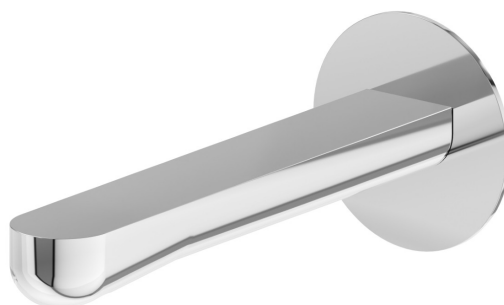

LINFA II

69437.21.018

Bocca di erogazione a parete per lavabo con attacco da 1/2" -
finitura Cromo

L=170 mm.

CARATTERISTICHE

Materiale	Ottone
Tecnologia	Save Water
Installazione	A parete
Tipo di foro	Monoforo
Scarico	Senza scarico

DISEGNO TECNICO

LINFA II

69437.21.018

Bocca di erogazione a parete per lavabo con attacco da 1/2" - finitura Cromo

FINITURE DISPONIBILI

21.018

Cromo

01.014

finitura Bianco opaco

01.093

finitura Nero opaco

M0.070

finitura Titanium Satin

M0.071

finitura Gold Satin

M0.072

finitura Copper Satin

M0.075

finitura Copper Glossy