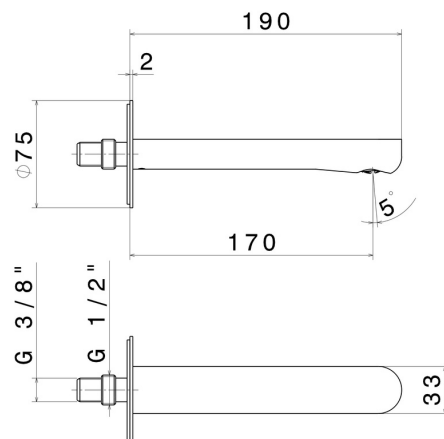

LINFA II

69437.21.018

Bocca di erogazione a parete per lavabo con attacco da 1/2" -
finitura Cromo

L=170 mm.

CARATTERISTICHE

Materiale	Ottone
Tecnologia	Save Water
Installazione	A parete
Tipo di foro	Monoforo
Scarico	Senza scarico

DISEGNO TECNICO

LINFA II

69437.21.018

Bocca di erogazione a parete per lavabo con attacco da 1/2" - finitura Cromo

FINITURE DISPONIBILI

21.018

Cromo

01.014