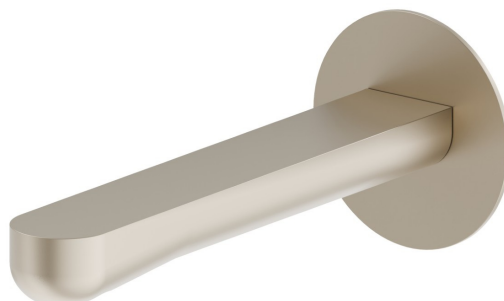

LINFA II

69437.M0.071

Bocca di erogazione a parete per lavabo con attacco da 1/2" -
finitura Gold Satin

L=170 mm.

CARATTERISTICHE

Materiale	Ottone
Tecnologia	Save Water
Installazione	A parete
Tipo di foro	Monoforo
Scarico	Senza scarico

DISEGNO TECNICO

LINFA II

69437.M0.071

Bocca di erogazione a parete per lavabo con attacco da 1/2" - finitura Gold Satin

FINITURE DISPONIBILI

 **M0.071**
Gold Satin

 **01.014**
finitura Bianco opaco

 **01.093**
finitura Nero opaco

 **21.018**
finitura Cromo

 **M0.070**
finitura Titanium Satin

 **M0.072**
finitura Copper Satin

 **M0.075**
finitura Copper Glossy