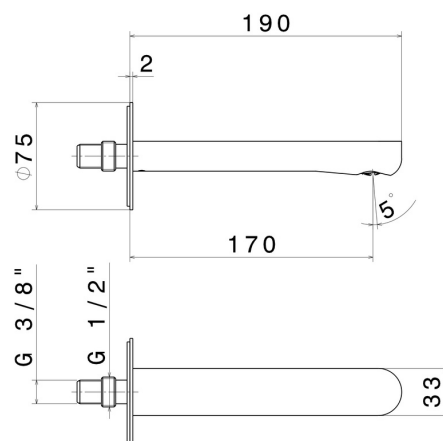

LINFA II

69437.M0.071

Bocca di erogazione a parete per lavabo con attacco da 1/2" -
finitura Gold Satin

L=170 mm.

CARATTERISTICHE

Materiale	Ottone
Tecnologia	Save Water
Installazione	A parete
Tipo di foro	Monoforo
Scarico	Senza scarico

DISEGNO TECNICO

LINFA II

69437.M0.071

Bocca di erogazione a parete per lavabo con attacco da 1/2" - finitura Gold Satin

FINITURE DISPONIBILI

 **M0.071**
Gold Satin

 **01.014**
finitura Bianco opaco

 **01.093**
finitura Nero opaco