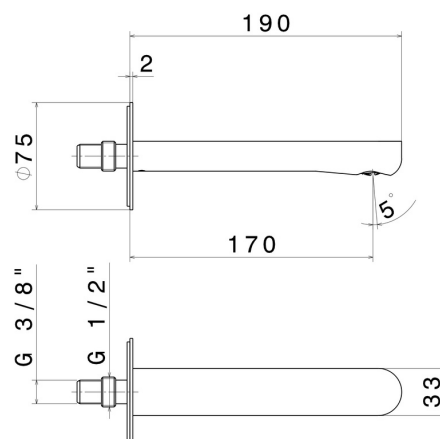

## LINFA II

**69437.M0.075**

Bocca di erogazione a parete per lavabo con attacco da 1/2" -  
finitura Copper Glossy

L=170 mm.

SAVE  
WATER

Copper Glossy

### CARATTERISTICHE

Materiale

Ottone

Tecnologia

Save Water

Installazione

A parete

Tipo di foro

### DISEGNO TECNICO

**LINFA II**

**69437.M0.075**

Bocca di erogazione a parete per lavabo con attacco da 1/2" - finitura Copper Glossy

**FINITURE DISPONIBILI**

---

 **M0.075**  
Copper Glossy

 **01.014**  
finitura Bianco opaco