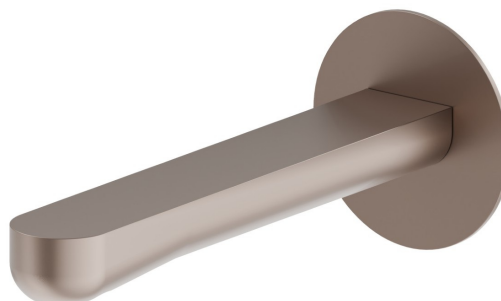

## LINFA II

**69437.M0.075**

Bocca di erogazione a parete per lavabo con attacco da 1/2" -  
finitura Copper Glossy

L=170 mm.

SAVE  
WATER

Copper Glossy

### CARATTERISTICHE

Materiale

Ottone

Tecnologia

Save Water

Installazione

A parete

Tipo di foro

Monoforo

Scarico

Senza scarico

### DISEGNO TECNICO

**LINFA II**

**69437.M0.075**

Bocca di erogazione a parete per lavabo con attacco da 1/2" - finitura Copper Glossy

**FINITURE DISPONIBILI**

---

 **M0.075**  
Copper Glossy

 **01.014**  
finitura Bianco opaco