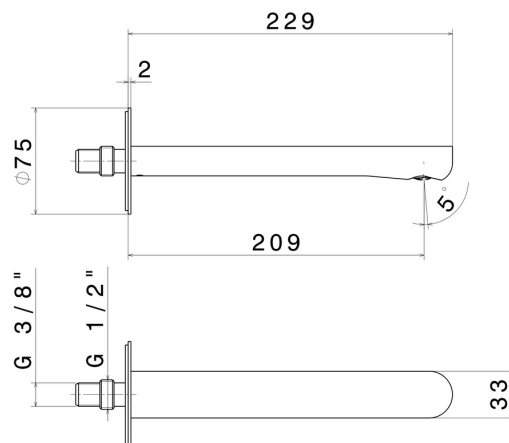

# LINFA II

**69438.01.014**

Bocca di erogazione a parete per lavabo con attacco da 1/2" -  
finitura Bianco opaco

L=209 mm.

SAVE  
WATER

Bianco opaco

## CARATTERISTICHE

Materiale

Ottone

Tecnologia

Save Water

Installazione

A parete

Tipo di foro

## DISEGNO TECNICO

**LINFA II**

**69438.01.014**

Bocca di erogazione a parete per lavabo con attacco da 1/2" - finitura Bianco opaco

**FINITURE DISPONIBILI**

---

**01.014**

Bianco opaco