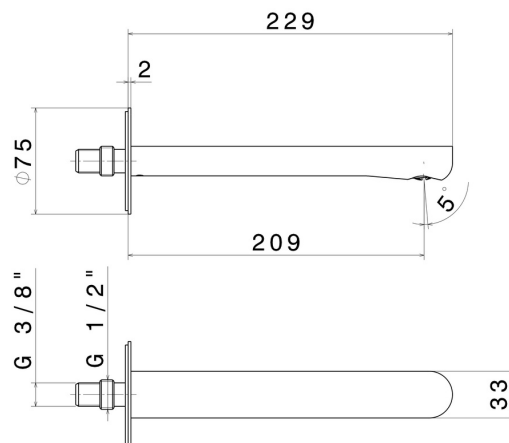

LINFA II

69438.01.093

Bocca di erogazione a parete per lavabo con attacco da 1/2" -
finitura Nero opaco

L=209 mm.

SAVE
WATER

Nero opaco

CARATTERISTICHE

Materiale	Ottone
Tecnologia	Save Water
Installazione	A parete
Tipo di foro	Monoforo
Scarico	Senza scarico

DISEGNO TECNICO

LINFA II

69438.01.093

Bocca di erogazione a parete per lavabo con attacco da 1/2" - finitura Nero opaco

FINITURE DISPONIBILI

01.093

Nero opaco

01.014